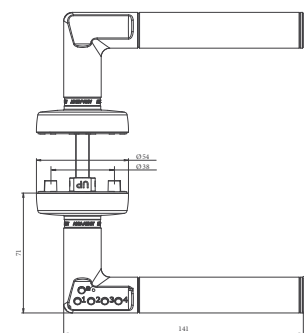

1.7 DISPOSITIUS ELECTROMECAÑICS.

TESA ENTR-KIT CILINDRE ELECTROMECÀNIC

CILINDRE ELECTROMECÀNIC.

Cilindre electromecànic amb bateria recarregable que permet l'obertura per mitjà de diferents maneres: clau i mòbil (per defecte), lector d'empremses o teclat.

Amb el mòbil permet donar accés remot a un altre usuari.

MIDA CILINDRE	CODI
65 (30+35)	F1025ENTR3035
70 (30+40)	F1025ENTR3040

CILINDRE ELECTROMECÀNIC.

TESA CODE HANDLE

Mà dreta.
Mano derecha.

Mà esquerra.
Mano izquierda.

Especificacions tècniques

-Funcionament a 12 V AC/DC.

-Consum 820dt. a 12V/AC, 1120dt. a 12V/DC.

-Distància entre bombillo i maneta: 85 mm.

-Construcció enterament en acer inoxidable.

Neteja Ressalta les paraules desconegudes Utilitza les formes