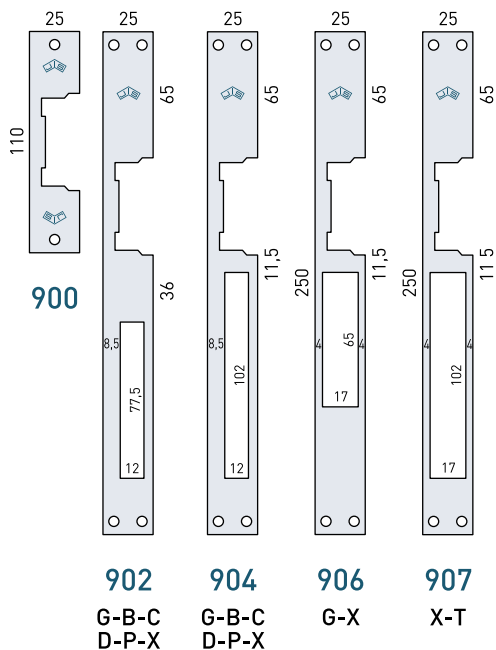

PLAQUES TANCADOR ELÈCTRIC

Plaques de tancador per adaptar-se a la majoria de panys del mercat.

REF.	ACAB.	CODI
900	INOX	F1143900I
902	DAURAT	F1143902D
902	INOX	F1143902I
904	INOX	F1143904I
906	INOX	F1143906I
907	INOX	F1143907I
914	RFT INOX	F1143914X
916	RFT INOX	F1143916X
918	RFT INOX	F1143918X
919	RFT INOX	F1143919X

PASSACABLES

DESCRIP.	CODI
SOBREPOSAT 300 MM	F11436916S
EMBOTIR	F11436918E