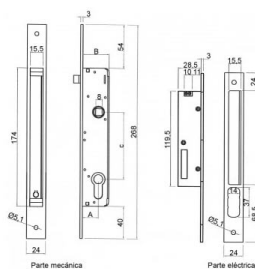

PANY ELÈCTRIC EMBOTIT

Sistema compost de pany mecànic i tancador elèctric.
Autobloqueo automàtic. Amb la porta tancada, el pestell sempre bloqueja.

Bombillo de perfil europeu (no inclòs).

Pany mecànic i tancador elèctric totalment tancats per a evitar pols, esquitxades, etc.

Ideal per a pàrquings, comunitats de veïns, empreses, col·legis, garatges i edificis amb control d'accessos.

Especificacions tècniques

-Funcionament a 12 V AC/DC.

-Consum 820dt. a 12V/AC, 1120dt. a 12V/DC.

-Distància entre bombillo i maneta: 85 mm.

-Construcció enterament en acer inoxidable.

Neteja Ressalta les paraules desconegudes Utilitza les formes

CODI

F11431350