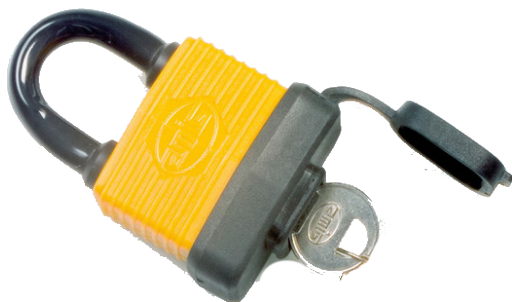

# 1.10 CADENATS.

DE LLAUTÓ.

CADENAT CLAU DE SERRETA

La mesura del cadenat correspon a l'ample del cos de llautó.

MIDA	ARC NORMAL		ARC LLARG	
15	<i>F1421CA115</i>	<b>F14016015</b>		
20		<b>F14016020</b>		<b>F14016020HB20</b>
25	<i>F1421CA125</i>	<b>F14016025</b>		<b>F14016025HB25</b>
30	<i>F1421CA240</i>	<b>F14016030</b>	<i>F1421CA330</i>	<b>F14016030HB30</b>
40	<i>F1421CA6040</i>	<b>F14016040</b>	<i>F1421CA340</i>	<b>F14016040HB40</b>
50		<b>F14016050</b>	<i>F1421CA350</i>	<b>F14016050HB50</b>
60		<b>F14016060</b>		

DE LLAUTÓ.

COMBINACIÓ.

CADENAT DE COMBINACIÓ

La mesura del cadenat correspon a l'ample del cos de llautó.

MIDA	LLAUTÓ	PLATA
20		<b>F140115520</b>
30	<i>F1421CA4130</i>	<b>F140115530</b>
40	<i>F1421CA4140</i>	<b>F140115540</b>

COMBINACIÓ.

ANTICORROSIU.

CADENAT RESISTENT A LA CORROSIÓ

La mesura del cadenat correspon a l'ample del cos de llautó.

MIDA	LLAUTÓ
50	<i>F1421CA5150</i>

ANTICORROSIU.

## PORTA CADENATS

1

El porta cadenats PCL2 de IFAM compta amb una argolla amb espai per a grans diàmetres d'arc. Concretament, pot tancar amb cadenats amb arcs de fins a 13,5 a 14 mm de gruix. És, per tant, un porta cadenats ideal per tancar-se amb cadenats d'alta seguretat. A més, el portacadenats PCL2 destaca per la seva robustesa i per la seva resistència a la corrosió. El seu disseny permet col·locar-lo amb facilitat sobre fusta o metall en portes, portes de camions, contenidors, etc.