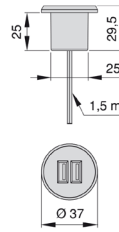

# 2.15 IL·LUMINACIÓ I ELECTRICITAT.

ENDOLLS.

ENDOLL EMBOTIT VERTICAL

ENDOLLS.

Plànol de muntatge.

DESCRIP.	CODI
3 ENDOLLS + 2 USB	<b>F7583500925</b>

CARREGADORS.

CARREGADOR USB

CARREGADORS.

Plànol de muntatge.

DESCRIP.	CODI
TRANSE. 15W	<b>F75837001420</b>
CONNECTOR USB	<b>F75835009025</b>

CARREGADOR SENSE FIL - USB AIRTOP

Plànol de muntatge.

DESCRIP.	CODI
NEGRE	<b>F75835017517</b>