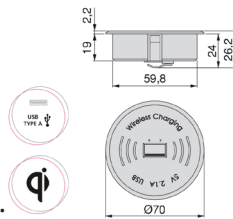

# 2.15 IL·LUMINACIÓ I ELECTRICITAT.

ENDOLLS.

ENDOLL EMBOTIT VERTICAL

ENDOLLS.

Plànol de muntatge.

DESCRIP.	CODI
3 ENDOLLS + 2 USB	<b>F7583500925</b>

CARREGADORS.

CARREGADOR USB

CARREGADORS.

Plànol de muntatge.

DESCRIP.	CODI
TRANSE. 15W	<b>F75837001420</b>
CONNECTOR USB	<b>F75835009025</b>

CARREGADOR SENSE FIL - USB AIRTOP

Plànol de muntatge.

DESCRIP.	CODI
NEGRE	<b>F75835017517</b>