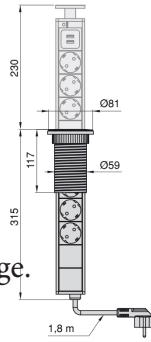

# 2.15 IL·LUMINACIÓ I ELECTRICITAT.

ENDOLLS.

ENDOLL EMBOTIT VERTICAL

ENDOLLS.

Plànol de muntatge.

DESCRIP.	CODI
3 ENDOLLS + 2 USB	<b>F7583500925</b>

CARREGADORS.

CARREGADOR USB

CARREGADORS.

Plànol de muntatge.

DESCRIP.	CODI
TRANSE. 15W	<b>F75837001420</b>
CONNECTOR USB	<b>F75835009025</b>

CARREGADOR SENSE FIL - USB AIRTOP

Plànol de muntatge.

DESCRIP.	CODI
NEGRE	<b>F75835017517</b>