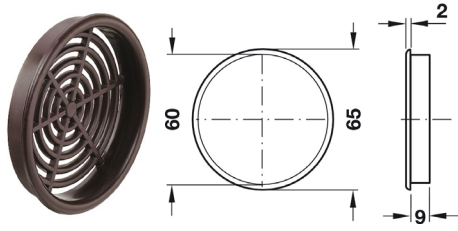

2.22 VENTILACIÓ.

ARMARI.

REIXETES PLÀSTIC

ARMARI.

DESCRIP.	CODI
BLANC 60	F759257103165
MARRÓ 60	F759257103765

DESCRIP.	CODI
BLANC 35	F759257110700

HABITACIÓ.

REIXETES ALUMINI

HABITACIÓ.

MIDA	COLOR	CODI
10X20	AL. NATURAL	F75901020AL
	BLANC	F75901020BL
15X15	AL. NATURAL	F759015AL0102
	BLANC	F759015BL0105
15X30	AL. NATURAL	F75901530AL
	BLANC	F75901530BL
20X20	AL. NATURAL	F759020AL0102
	BLANC	F759020BL0105
20X40	AL NATURAL	F75902040AL

PORTA.

REIXETES PORTA

PORTA.

COLOR	CODI
340X190/300X150	F7522300150
440X190/400X150	F7522400150