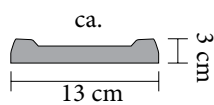

VIGAS BAJO PEDIDO

	9 x 6 cms.	12 x 12 cms.	20 x 13 cms.	19 x 17 cms.
Roble oscuro	2 mts. 3 mts.	2 mts. 3 mts.	3 mts. 4 mts.	3 mts. 4 mts.
Roble claro	2 mts. 3 mts.	2 mts. 3 mts.	3 mts. 4 mts.	3 mts.
Blanco	3 mts.	2 mts.	4 mts.	

CABECERO VIGA BAJO PEDIDO

	9 x 6 cms.	12 x 12 cms.	20 x 13 / 19 x 17 cms
Roble oscuro	X	X	X
Roble claro	X	X	X
Blanco		X	X

Otros accesorios.  
- Cinta decorativa  
- Masilla de color para juntas.

REVESTIMIENTO DECORATIVO. TIRAS DE 2,60 MTS BAJO PEDIDO