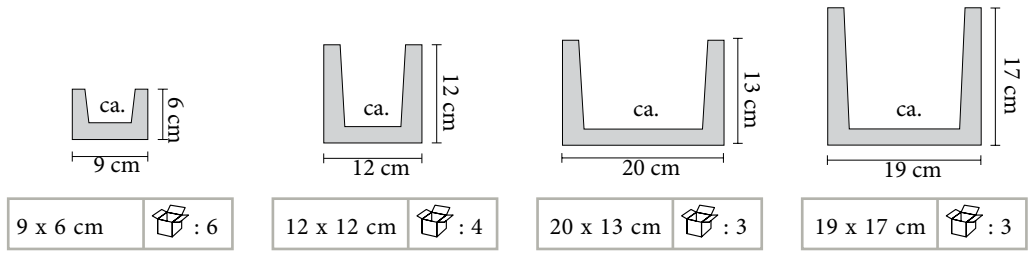

## 2.21 VIGAS DECORATIVES

VIGAS DECORATIVAS

P

Medida

Colores

Tirol roble oscuro

Tirol roble claro

Tirol blanco

VIGAS BAJO PEDIDO

	9 x 6 cms.	12 x 12 cms.	20 x 13 cms.	19 x 17 cms.
Roble oscuro	2 mts. 3 mts.	2 mts. 3 mts.	3 mts. 4 mts.	3 mts. 4 mts.
Roble claro	2 mts. 3 mts.	2 mts. 3 mts.	3 mts. 4 mts.	3 mts.
Blanco	3 mts.	2 mts.	4 mts.	

CABECERO VIGA BAJO PEDIDO

	9 x 6 cms.	12 x 12 cms.	20 x 13 / 19 x 17 cms
Roble oscuro	X	X	X
Roble claro	X	X	X
Blanco		X	X

Otros accesorios.  
- Cinta decorativa  
- Masilla de color para juntas.

REVESTIMIENTO DECORATIVO. TIRAS DE 2,60 MTS BAJO PEDIDO